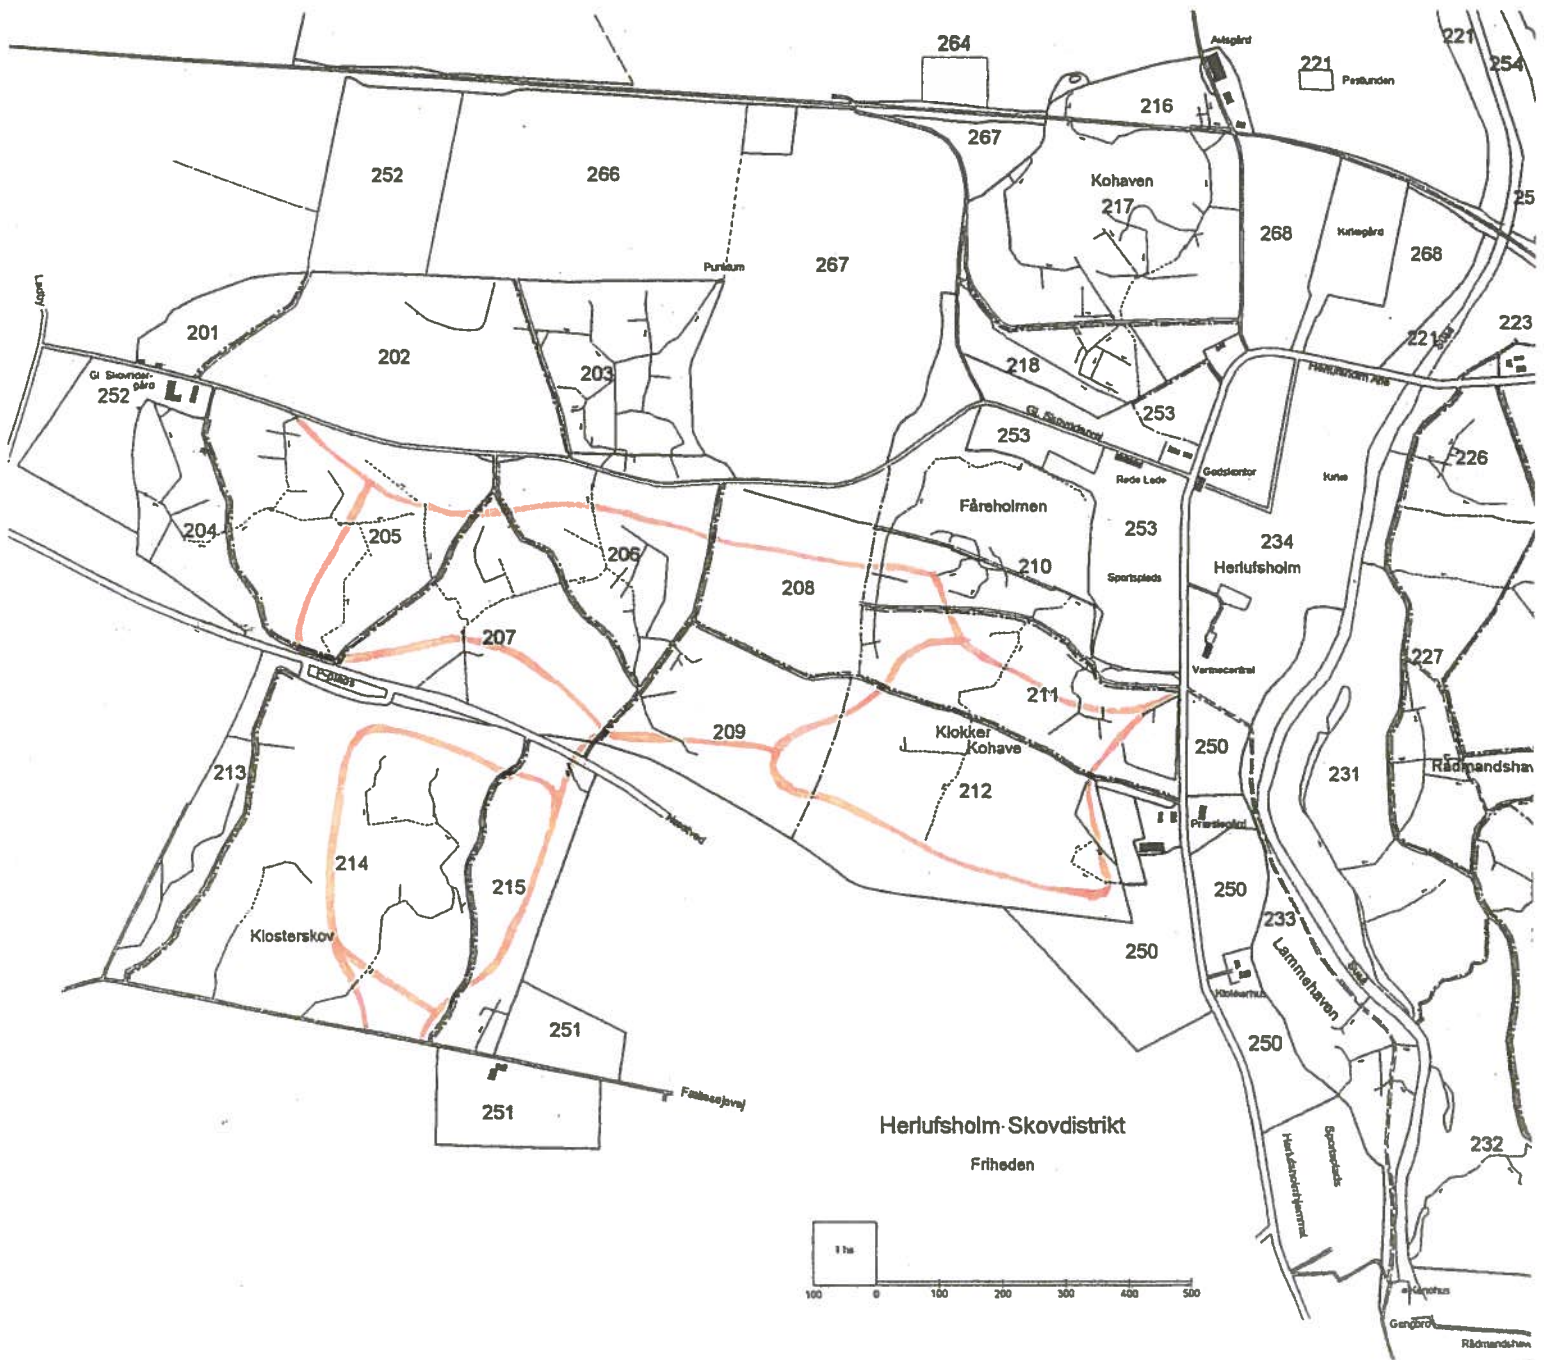

 Ridestier (afmærket med orange på træer)

 Offentlige veje / skovveje

Herlufsholm-Skovdistrikt
Friheden